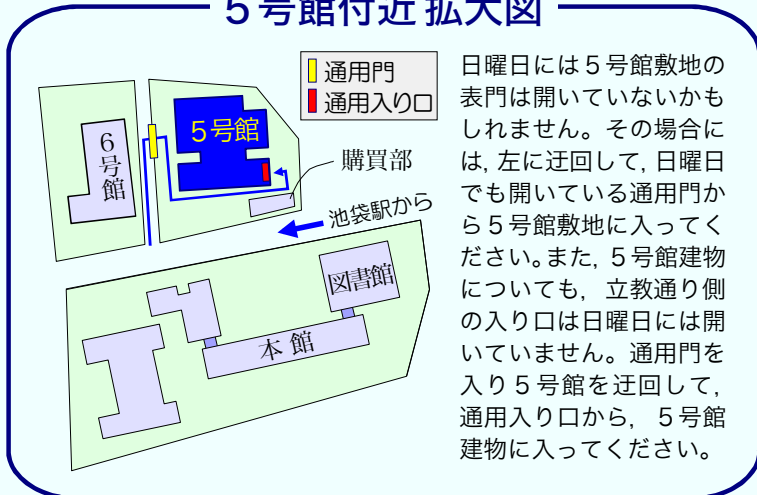

会場のご案内

- (1) 池袋駅の西口を出ます。まっすぐ歩くと左手側に丸井本館が見えます。
- (2) 丸井本館の先の交番を左に曲がります。まっすぐ歩くと右手側に白雲閣が見えます。
- (3) 白雲閣のすぐ先の右手側に立教大学5号館が見えます。5号館の2階の左奥に院生控室があります。

最寄り駅

山手線	池袋駅
埼京線	池袋駅
西武池袋線	池袋駅
東武東上線	池袋駅
有楽町線	池袋駅
丸ノ内線	池袋駅

注意！

- ※ 西武デパートがあるのが東口、東武デパートがあるのが西口です。 ややこしいですね。
- ※ 池袋には丸井本館の他に、いくつかの丸井別館があります。

5号館付近拡大図

5号館2階断面図